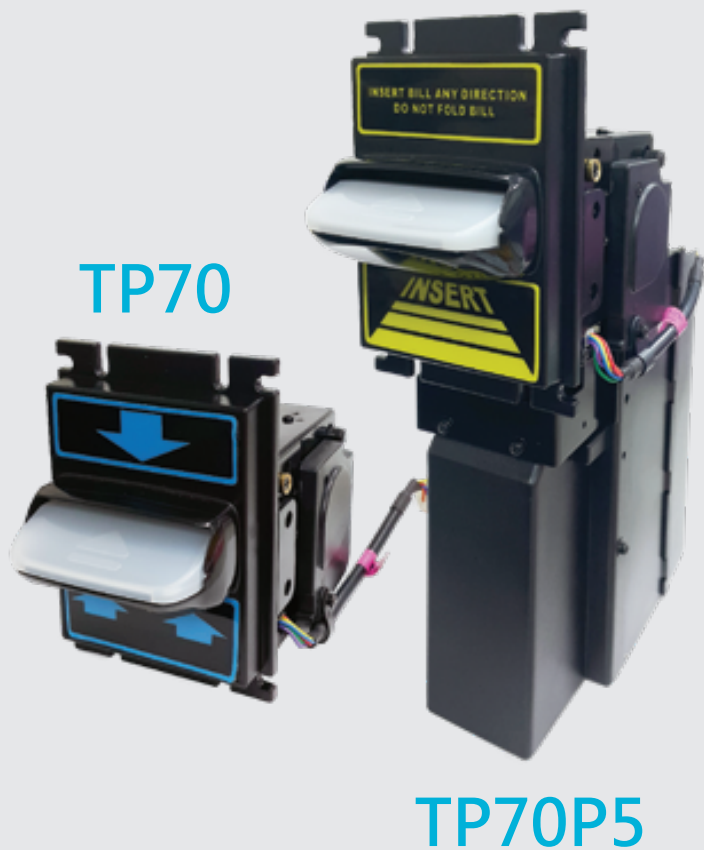

BILL ACCEPTOR

完美紙鈔辨識技術

TP系列驗鈔機是使用工業級精密感測器解析真鈔細微變化與特徵，是非常安全的交易設備。具備收鈔、驗鈔功能。除了分辨真鈔的不同幣值，還能將偽鈔剔除，防止人為不當交易。真鈔分辨率達96%以上，讓收鈔更順利。

特色介紹

偽鈔偵測
支援NO/NC功能
防鈔鈔機構設計
可收多種幣值

外部指撥功能

可調脈衝寬度
設定脈衝數的倍數
設定紙鈔接收與拒收

RS-232快速線上更新程式

最新韌體版本可透過RS-232連接電腦後，使用電腦軟體BA Upload做線上更新。

支援ccTalk 線上更新程式

採用標準ccTalk通訊協定格式，直接下達Begin firmware upgrade ...等命令，讓驗鈔機做程式更新。

支援TFP002下載盒更新程式

將更新程式存入TFP002後，驗鈔機只須連接上TFP002即可下載。

本產品已通過國際歐盟CE認證

型號與規格

型號	TP70	TP70P5	TP77	TP77P5
錢箱	-	●	-	●
錢箱容量	-	< 500張	-	< 500張
重量	650-750g	1500-1650g	650-750g	1500-1650g
收鈔寬度	62-70mm	62-70mm	62-77mm	62-77mm
入鈔方式	四面	四面	四面	四面
收鈔速度	<2秒	<2秒	<2秒	<3秒
Pulse介面	●	●	●	●
RS-232介面	●	●	●	●
ccTalk介面	選	選	選	選
電源(DC)	12 V±5%	12 V±5%	12 V±5%	12 V±5%
待機電流	210-350mA	210-350mA	210-350mA	210-350mA
最大電流	2.2A	3A	2.2A	3A